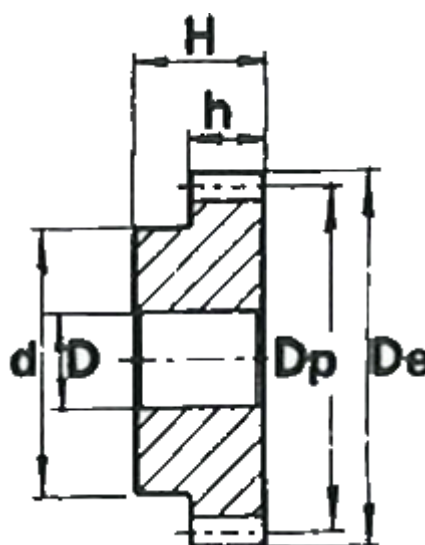

Varenummer: 616501040048
Beskrivelse: Cylindrisk tandhjul med nav
48 tdr. Modul 4

Mål

Antal tænder = 48
d = 80
D = 25
De = 200
Deling (Pitch) = 12.5664
Dp = 182
H = 60
h = 40

Modul = 4